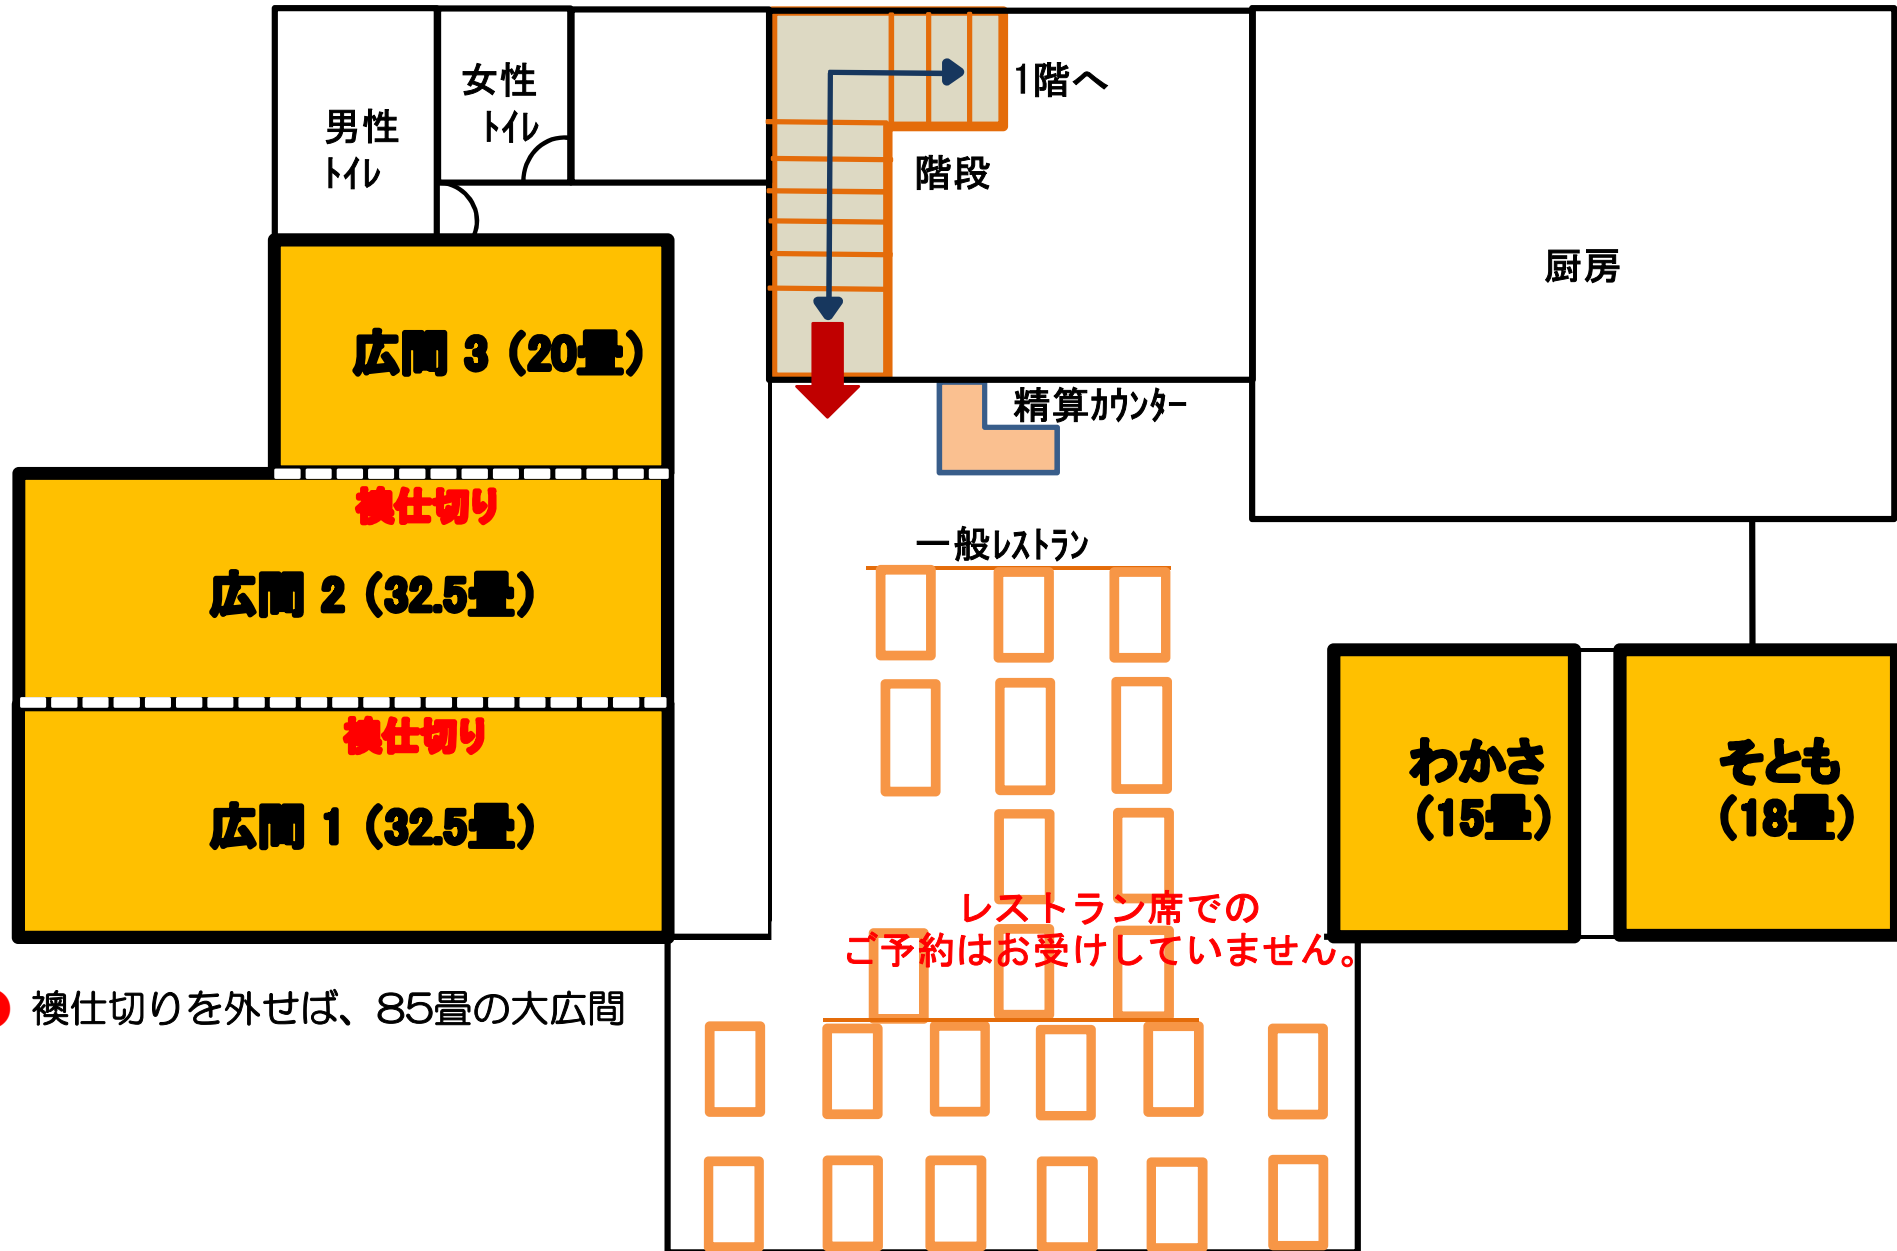

【若狭フィッシャーマンズ・ワーフ 海幸苑 2階 店舗案内図】

● 襖仕切りを外せば、85畳の大広間